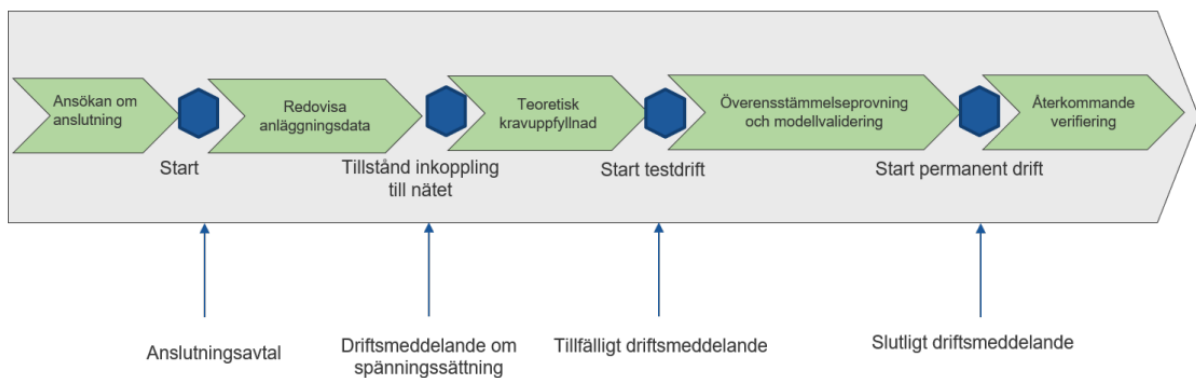

Avsändare
Rikard Nilsson

Anslutningsprocessen till Holmen Energi Elnät ABs elnät

Om anslutning önskas till Holmen Energi Elnät ABs elnät mailas förfrågan till info@holmen.com. Ange ”Holmen Energi Elnät” i ämnesraden.

Om ärendet avser meddelande om ombyggnation ska även en ifylld blankett Planerad ombyggnad av kraftproduktionsmodul” bifogas. Blanketten finns på Energimarknadsinspektionens hemsida.”

Holmen Energi Elnät AB speglar vid var tid den anslutningsprocess som används av Vattenfall Eldistribution, eftersom dom äger överliggande elnät.

En översikt av anslutningsprocessen ses i bilden nedan.

2023-11-30

Holmen Energi Elnät